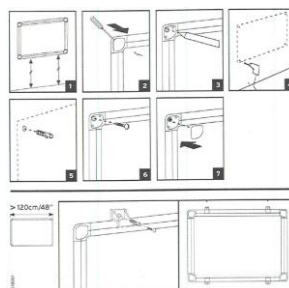

TABLA DE RANGOS:

Marco/Color:	Superficie/Color:	Tamaño del	Embalaje mm	Peso neto kg	Peso bruto kg	Referencia:	PVP rec.:
Aluminio anodizado gris	Corcho	2400x1200	2590x1260x25	9,70	14,21	CAZ11170	---

DETALLES TÉCNICOS

COMPOSICIÓN:

- Marco de aluminio
- Superficie de corcho
- Núcleo con base de madera
- 2 Años de garantía

VISIÓN DE CONJUNTO DEL ENSAMBLE: