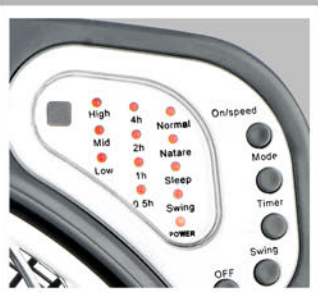

Ventilador Piso-Mesa 12" con Control Remoto

Modelo: V12A5R

Características:

Diámetro 12" (30 cm.)

Hélice de 5 aspas

Accionamiento por control remoto o botones

3 velocidades

Timer (temporizador) para apagado automático de 7 ½ horas con incrementos de ½ hora

3 modos: Normal (velocidad constante), Brisa (pulsante) y Noche (brisa suave)

45 Watts

Garantía 2 años

Rejilla protectora "a prueba de dedos", asa de transporte, cubierta de plástico ABS de alta resistencia.