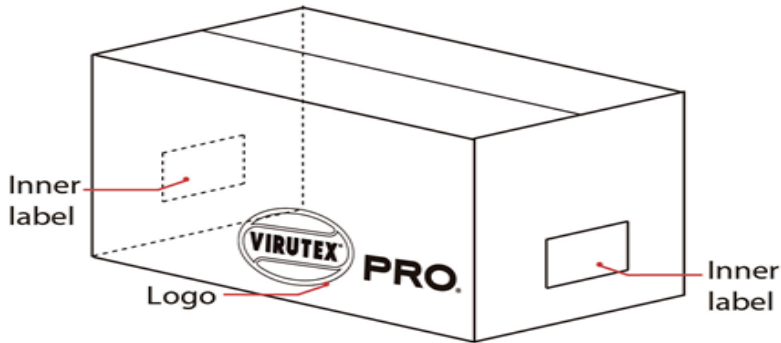

FICHA DE PRODUCTO

NOMBRE DEL PRODUCTO: BOLSA BASURA BIO ROLLO 70X90 - VTX PRO

INFORMACIÓN LOGÍSTICA

CAJA INNER

INFORMACIÓN CAJA INNER